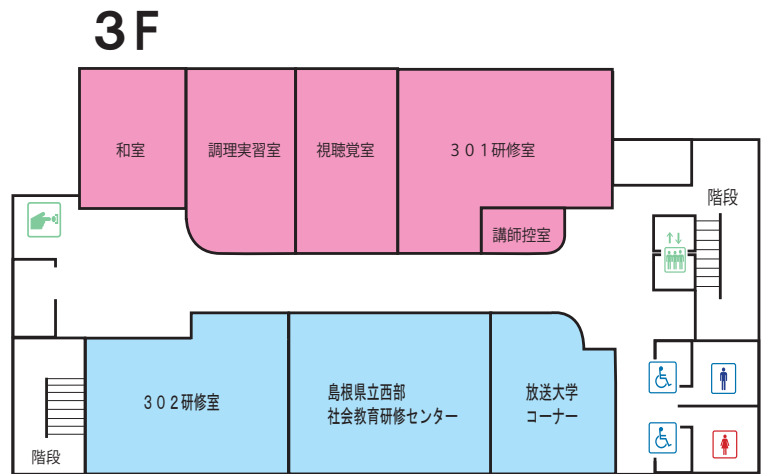

### 敷地平面図

■貸出施設：  ピンク

■館内入居団体：  青