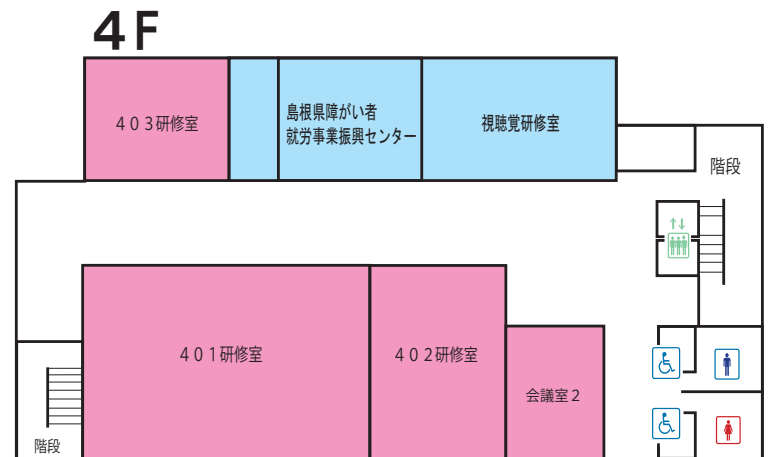

### 敷地平面図

■貸出施設：  ピンク

■館内入居団体：  青