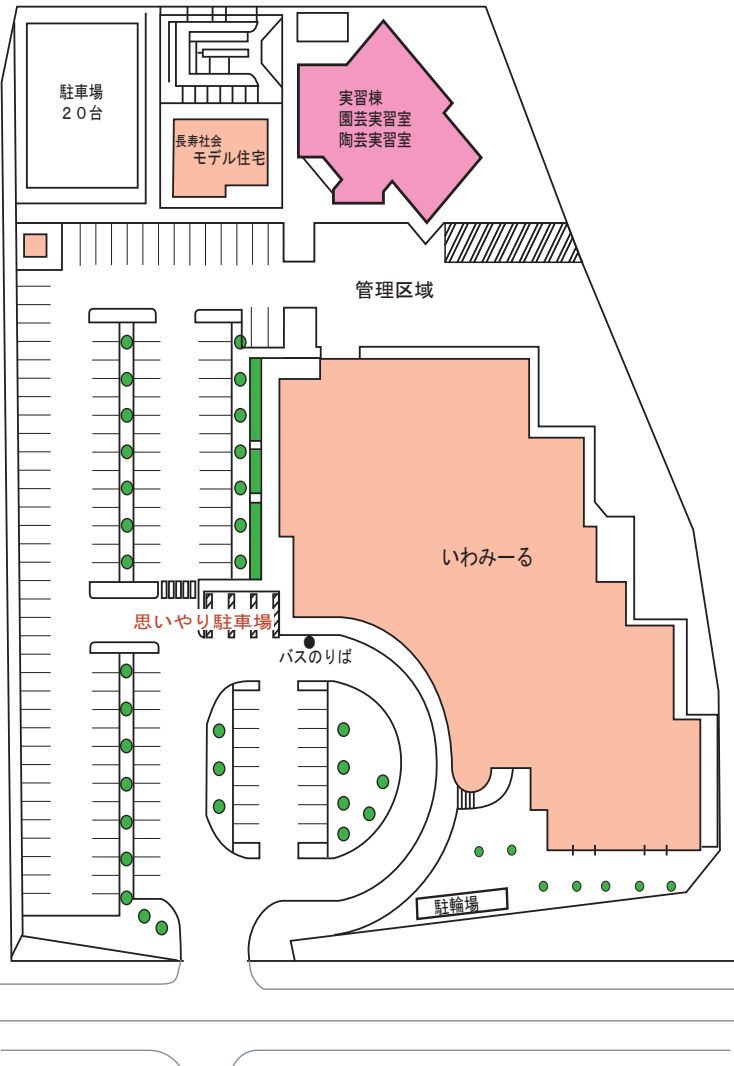

### 敷地平面図

■貸出施設：  ピンク

■館内入居団体：  青