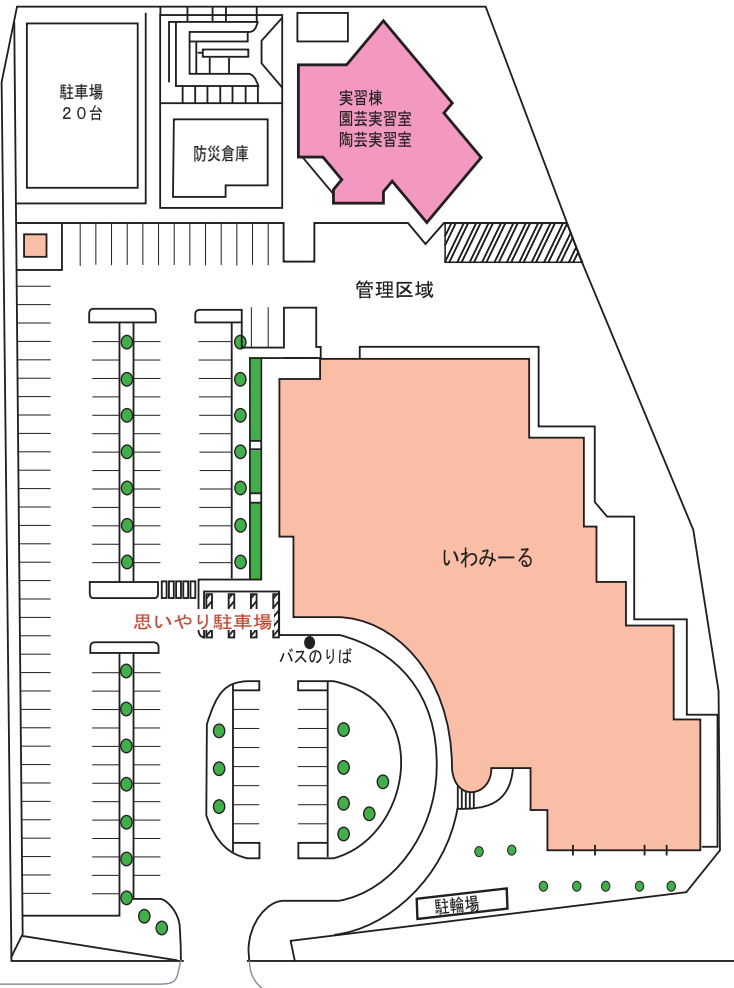

### 敷地平面図

■貸出施設：  ピンク

■館内入居団体：  青