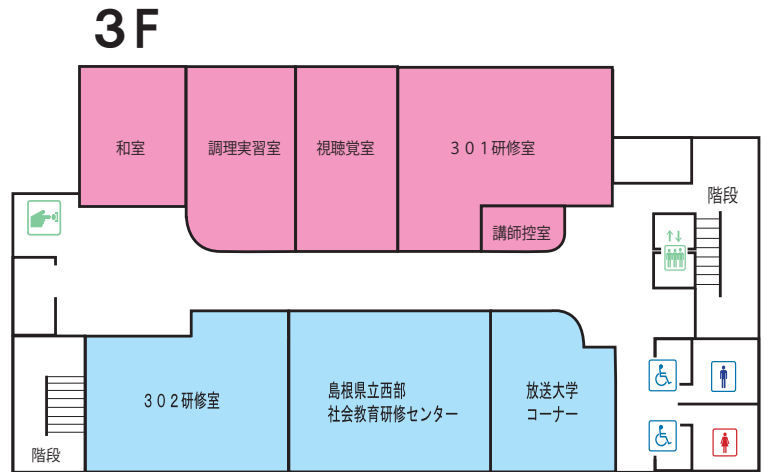

### 敷地平面図

■貸出施設：  ピンク

■館内入居団体：  青