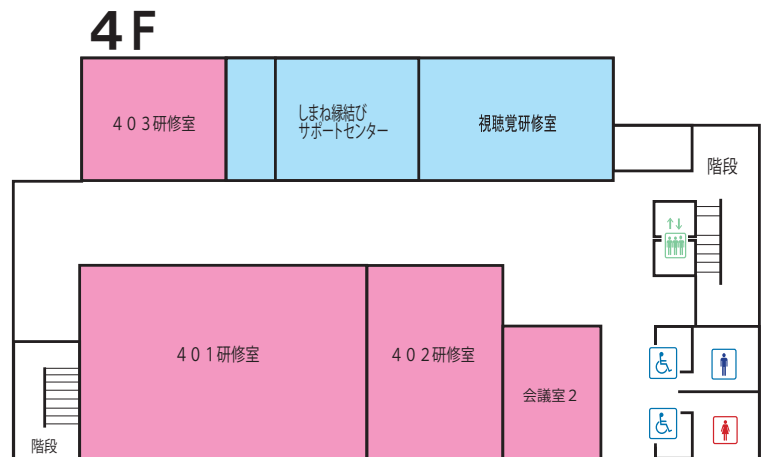

### 敷地平面図

■貸出施設：  ピンク

■館内入居団体：  青